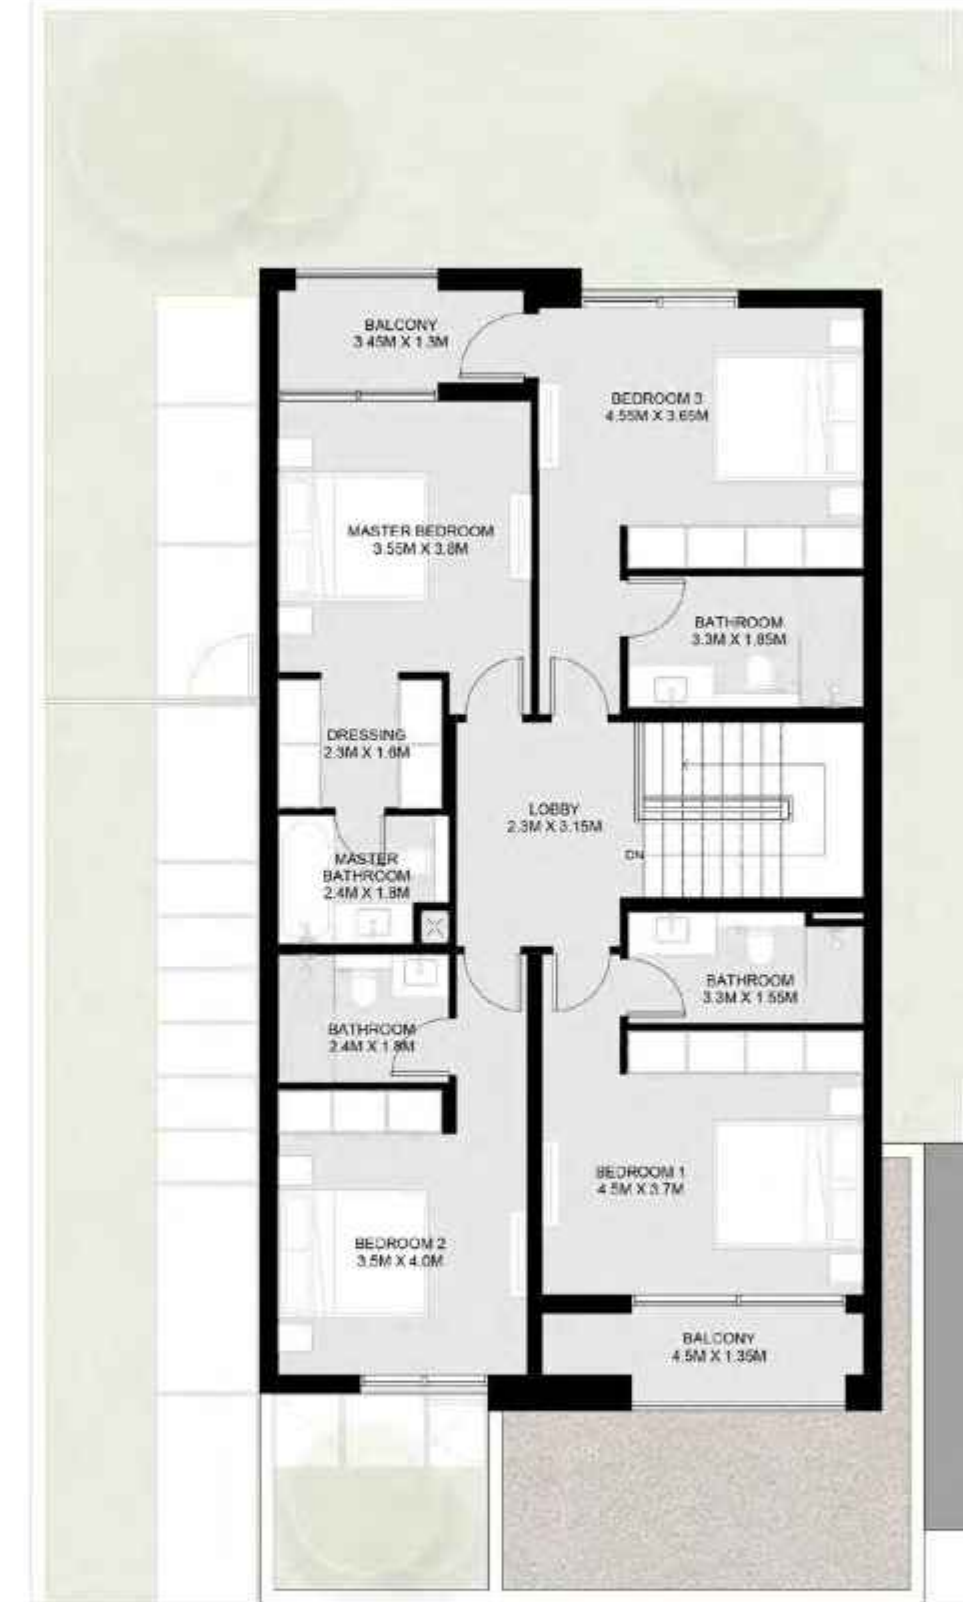

4 Bedroom Layan Townhouse - A

A tranquil and roomy home with a garden, balcony, covered parking, living and dining area, lobby, laundry room, under-stairs storage room, guest bathroom, maid's bedroom and bathroom, and ensuite master bedroom and dressing room.

الطابق الأول: 1,482 قدم مربع

الإجمالي: 3,139 قدم مربع

فيلا ليان من 4 غرف نوم - أ

منزل أنيق وعصري مع حديقة، شرفات، مواقف سيارات مظلة، منطقة معيشة وتناول طعام، مكتب، ردهة، غرفة غسل، غرفة تخزين تحت الدرج، حمام ضيوف، غرفة نوم، حمام خدم، وغرفة نوم رئيسية فاخرة بحمام داخلي وغرفة ملابس.

4 Bedroom Layan Villa - A

A stylish and modern home with a garden, balconies, covered parking, living and dining area, office, lobby, laundry room, under-stairs storage room, guest bathroom, maid's bedroom and bathroom, and ensuite master bedroom and dressing room.

4 Bedroom Layan Villa - A

Ground Floor: 1,729 sq.ft.
First Floor: 1,475 sq.ft.
Roof Floor: 561 sq.ft.
Total: 3,765 sq.ft.

Ground Floor

فيلا ليان من 4 غرف نوم - أ

الطابق الأرضي: 1,729 قدم مربع
الطابق الأول: 1,475 قدم مربع
الطابق العلوي: 561 قدم مربع
الإجمالي: 3,765 قدم مربع